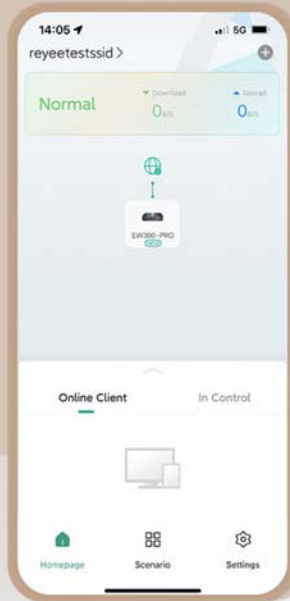

Önemli Özellikler

Yüksek Performanslı Wi-Fi 4 Ev Yönlendiricisi

Aileniz için akıllı seçim.
Megabit bant genişliği tamamen kullanabilmeniz için en iyi çözüm.

4 Megabit Ethernet Portları

300Mbps

802.11n

Ortalamadan Daha Kuvvetli Sinyal

Sinyal amplifikatörleri ile donatılmış olup dört adet 5dBi çok yönlü anteni sayesinde verimli ve istikrarlı bağlantılar kurabilmenizi temin eder.

Önemli Özellikler

WISP ve Yineleyici Modu Desteklenir

Yeni eklenen WISP ve Yineleyici (Repeater) Modu sayesinde Wi-Fi sinyalleri daha geniş bir alana yükseltilebilir.

Tüm odayı kapsayan Wi-Fi kapsamasının ve gecikmesiz ağın keyfini çıkartın.

WISP Mode

Repeater Mode

Basit ve Kolay Yapılandırma, Uygun Yaşam Süresi

Yeni internet kullanıcısı dostu yapılandırma, sadece birkaç tıklama ile internete bağlanın.

Önemli Özellikler

Ev Ağınızın Kontrolü Parmaklarınızın Ucunda

Reyee Router Uygulaması yardımıyla iki dakika içinde ev ağınıza kurabilirsiniz. Keşfetmeniz, Deneyimlemeniz ve Ummanız için daha fazla **Ömür Boyu Ücretsiz** işlev sizi bekliyor.