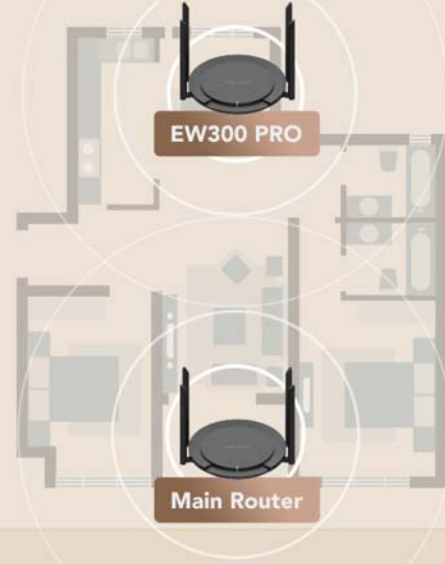

Repeater Mode